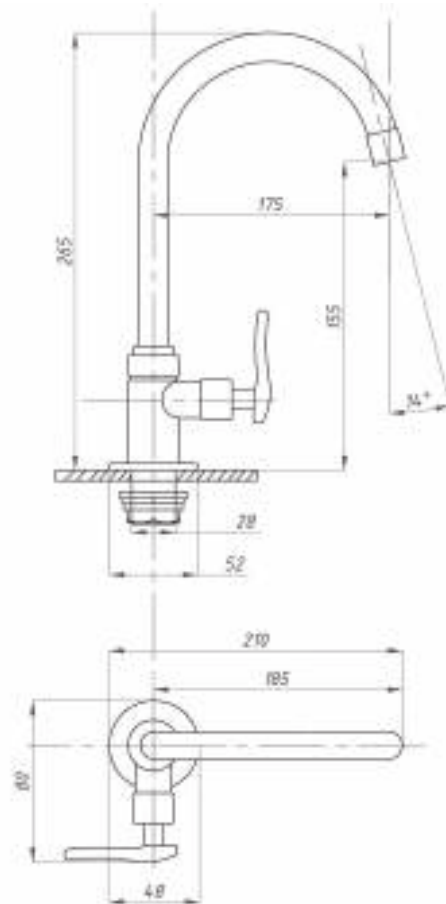

017

023

Кран для одной воды
серия: ПЛЮС
арт. **PSM-905-89**
материал: Латунь
кран-букса
гибкая подводка: нет
тип: Кр-ЦБА

Кран для одной воды
серия: ПЛЮС
арт. **PSM-906-008**
материал: Нерж. сталь AISI 304
кран-букса
гибкая подводка: нет
тип: Кр-ЦБА