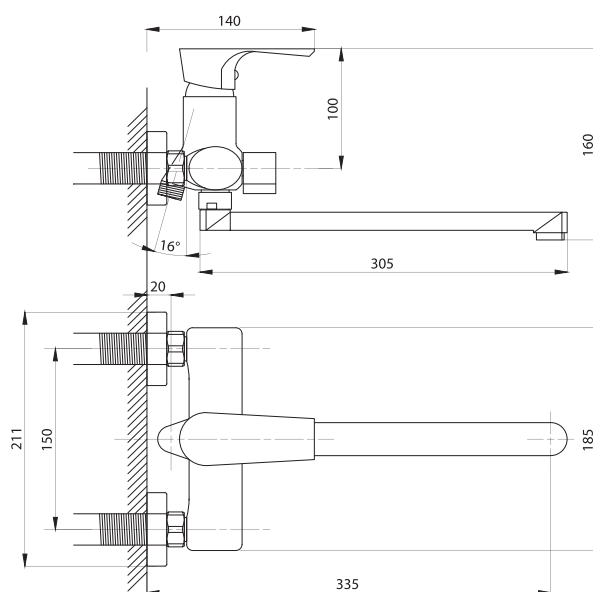

Смеситель для ванны с душем
серия: ЭЛИТ
арт. **PSM-100-2**
материал: Латунь
картридж: 35мм
дивертор: керамический
эксцентрики: Евро
тип: См-ВУОРНШЛА