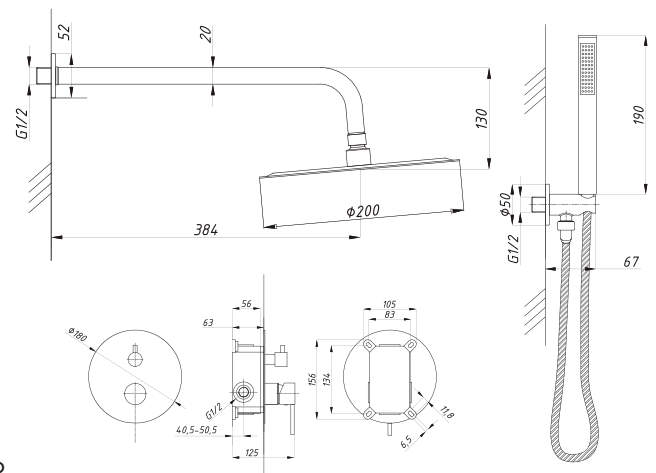

Душевая система встраиваемая
серия: STANDART
арт. **PSM-ST-02**
материал: Латунь
картридж: 35мм.
дивертор: керамический
двухдиапазонный
количество выходов: 2
тип: См-ДшОРЗШтШл