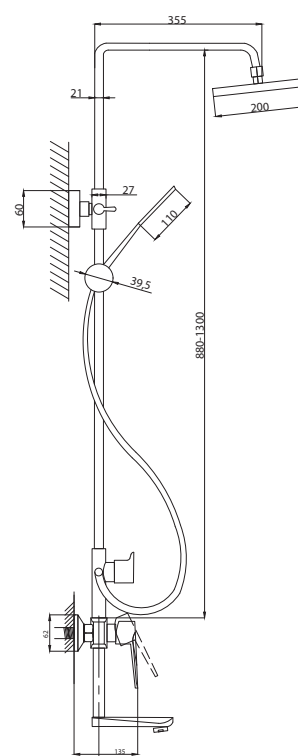

Душевая система
серия: STEEL
арт. **PSM-300-8**
материал:
Нерж. сталь AISI 304
картридж: 35мм
дивертор:
керамический
трёхдиапазонный
эксцентрики: Евро
тип: См-ВДшОРНТРА