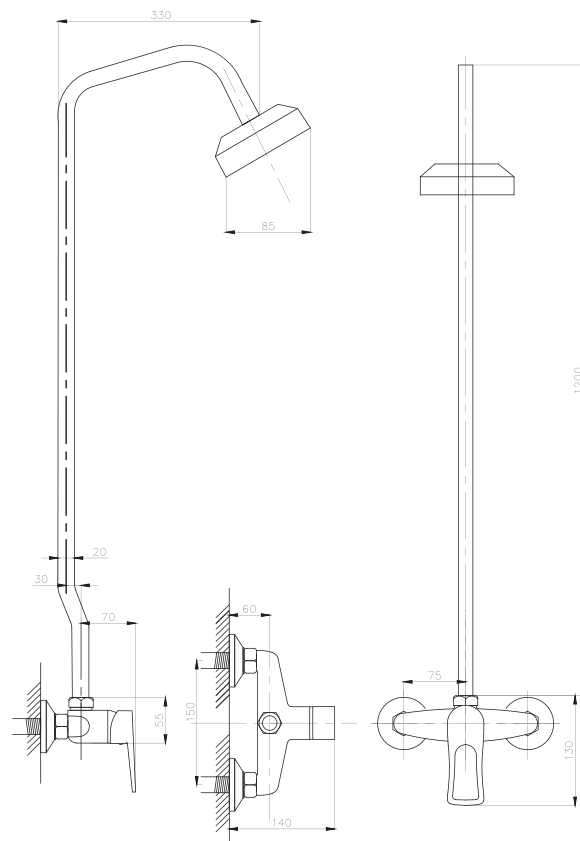

Душевая система
серия: ДУШ
арт. **PSM-514-89**
материал: Латунь
картридж: 40мм
эксцентрики: Евро
тип: См-ДшОРНТр

Душевая система
серия: ДУШ
арт. **PSM-110-89**
материал: Латунь
кран-букса
эксцентрики: Рус
тип: См-ДшОРНТр