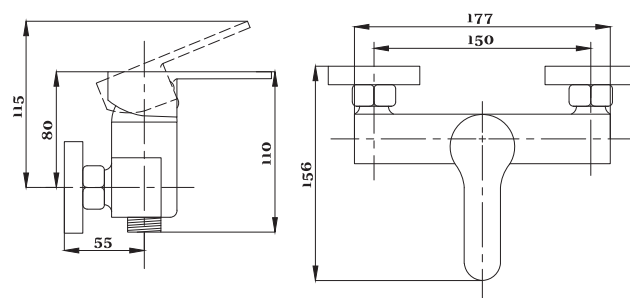

Смеситель для душа
серия: 700
арт. **PSM-700-4**
материал: Латунь
картридж: 40мм
эксцентрики: Евро
тип: См-ДшОНРШЛ