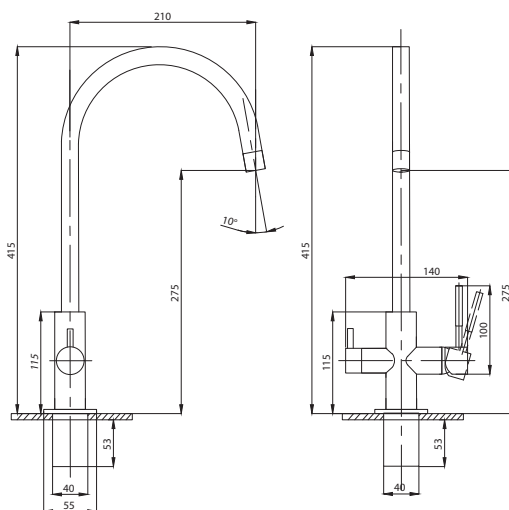

Смеситель для кухни
с подключением
к фильтру
серия: **STEEL**
арт. **PSM-300-11**
материал:
Нерж. сталь AISI 304
картридж: 35мм
гибкая подводка: 44см.
тип: См-МОЦБА

Смеситель для кухни
с подключением
к фильтру
серия: **STEEL**
арт. **PSM-300-22**
материал:
Нерж. сталь AISI 304
картридж: 35мм
гибкая подводка: 44см.
тип: См-МОЦБА

Смеситель для ванны
с душем
серия: **STEEL**
арт. **PSM-301-1**
материал:
Нерж. сталь AISI 304
картридж: 35мм
дивертор: Вытяжной
эксцентрики: Евро
тип: См-ВОРНШЛА