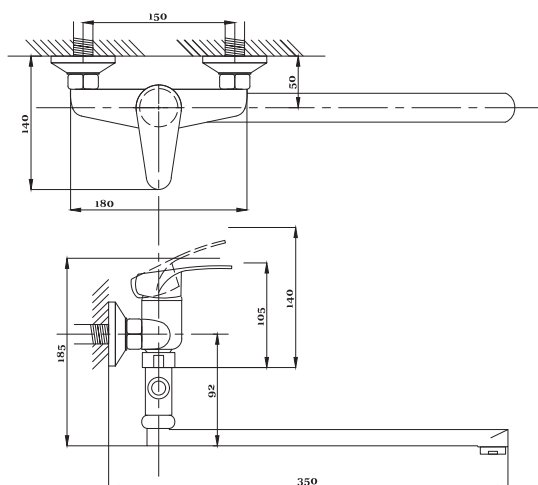

Смеситель для ванны
серия: КОМПЛЕКТАЦИЯ
арт. **PSM-104-1**
материал: Латунь
картридж: 35мм.
дивертор: Вытяжной
эксцентрики: Евро
тип: См-ВОРНШЛА

Смеситель для ванны
с душем
серия: КОМПЛЕКТАЦИЯ
арт. **PSM-104-2**
материал: Латунь
картридж: 35мм
дивертор: Керамиче-
ский
эксцентрики: Евро
тип: См-ВУОРНШЛА

Смеситель для ванны с
душем
серия: КОМПЛЕКТАЦИЯ
арт. **PSM-104-21**
материал: Латунь
картридж: 35мм
дивертор: Вытяжной
эксцентрики: Евро
тип: См-ВУОРНШЛА