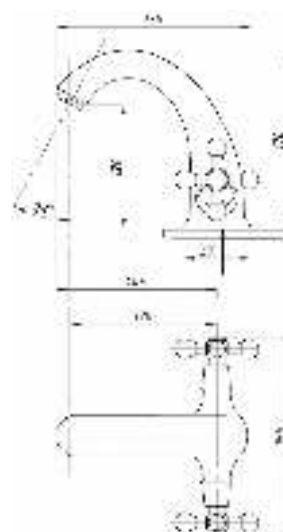

Смеситель для раковины
серия: ЕВРО
арт. **PSM-740-072**
материал: Латунь
картридж: 40мм
гибкая подводка: нет
тип: См-УМОЦБА

084

Смеситель для кухни
и раковины
серия: ЕВРО
арт. **PSM-131-75**
материал: Латунь
кран-буксы
гибкая подводка: нет
тип: См-МДЦБА

Смеситель для раковины
серия: ЕВРО
арт. **PSM-712-75**
материал: Латунь
кран-буксы
гибкая подводка: нет
тип: См-УмДЦБА

048

075