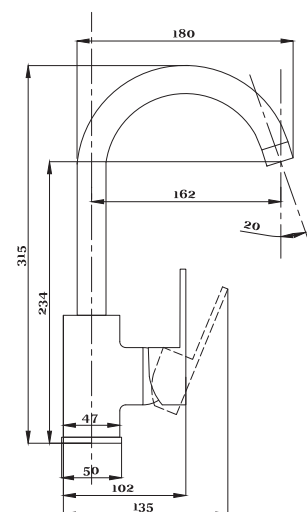

Смеситель для ванны с душем
серия: 700
арт. **PSM-700-1**
материал: Латунь
картридж: 40мм
дивертор: Вытяжной
эксцентрики: Евро
тип: См-ВОРНШЛА

Смеситель для кухни
серия: 700
арт. **PSM-700-3**
материал: Латунь
картридж: 35мм
гибкая подводка: 44см
тип: См-МОЦБА

Смеситель для душа
серия: 700
арт. **PSM-700-4**
материал: Латунь
картридж: 40мм
эксцентрики: Евро
тип: См-ДшОНРШЛ

Смеситель для раковины
серия: 700
арт. **PSM-700-5**
материал: Латунь
картридж: 40мм
гибкая подводка: 40см
тип: См-УМОЦБА