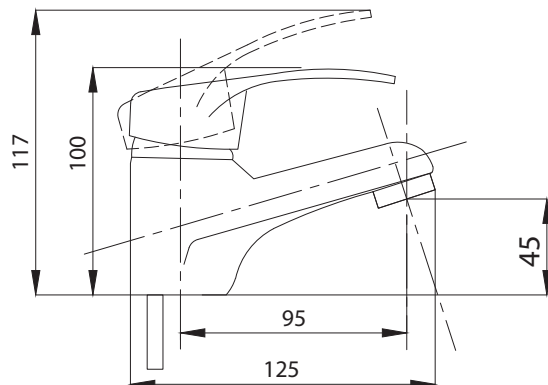

Смеситель для раковины
серия: КОМПЛЕКТАЦИЯ
арт. **PSM-104-5**
материал: Латунь
картридж: 35мм
гибкая подводка: 40см.
тип: См-УМОЦБА