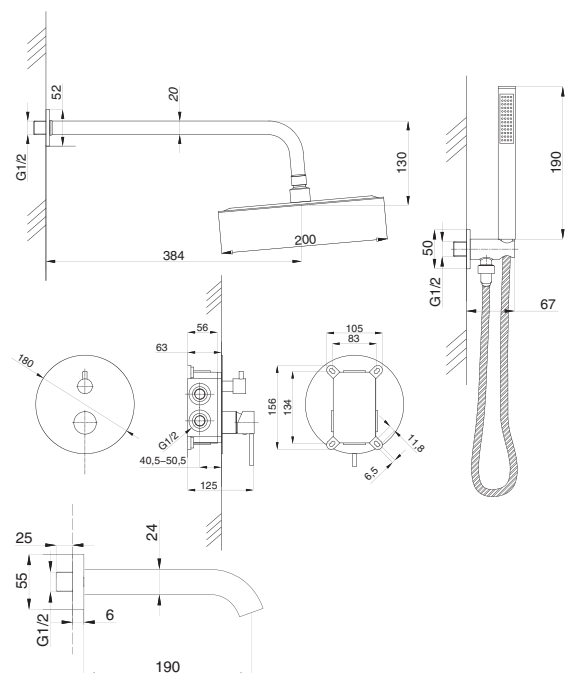

Смеситель с гигиеническим душем встраиваемый
 серия: CUBE
 арт. **PSM-CB-0720**
 материал: Латунь
 картридж: 25мм.
 тип: См-БдОРЗШл

STANDART

Смеситель с гигиеническим душем встраиваемый
 серия: STANDART
 арт. **PSM-ST-0710**
 материал: Латунь
 картридж: 25мм.
 тип: См-БдОРЗШл