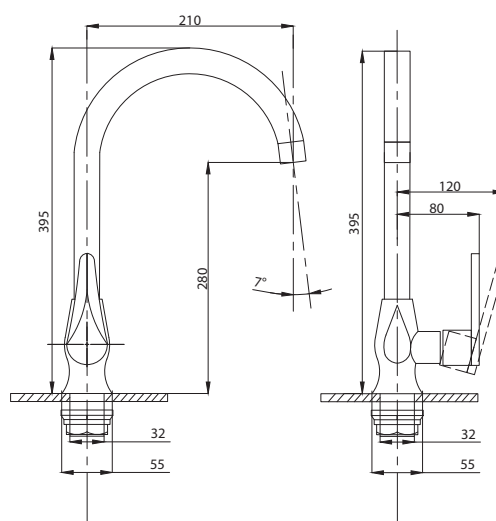

Смеситель для ванны с душем
арт. **PSM-303-1**
материал:
Нерж.сталь AISI 304
картридж: 35мм
дивертор: Вытяжной
эксцентрики: Евро
тип: См-ВОРНШЛА

Смеситель для кухни
серия: STEEL
арт. **PSM-303-3**
материал:
Нерж. сталь AISI 304
картридж: 35мм
гибкая подводка: 50см
тип: См-МОЦБА