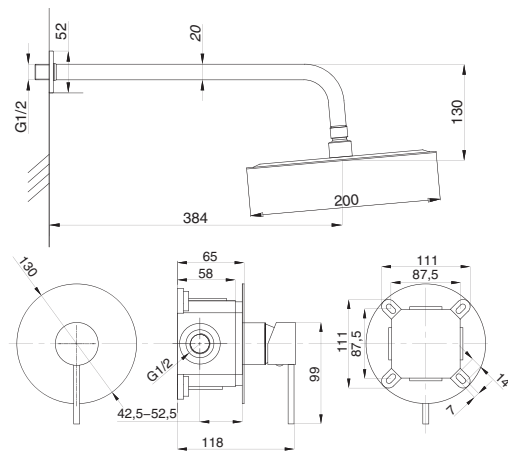

Душевая система встраиваемая
серия: STANDART
арт. **PSM-ST-01**
материал: Латунь
картридж: 35мм.
количество выходов: 1
тип: См-ДшОРЗШт