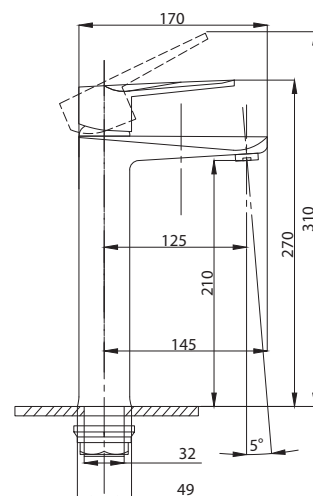

Смеситель для раковины
серия: STEEL
арт. **PSM-301-5**
материал:
Нерж. сталь AISI 304
картридж: 35мм
гибкая подводка: 40см.
тип: См-УМОЦБА

Смеситель для раковины
серия: STEEL
арт. **PSM-301-6**
материал:
Нерж. сталь AISI 304
картридж: 35мм
гибкая подводка: 40см.
тип: См-УМОЦБА