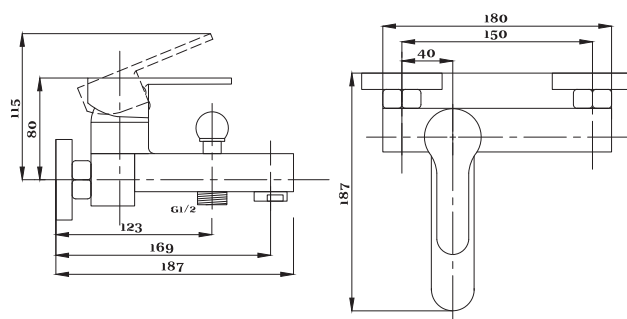

Смеситель для ванны с душем
серия: 700
арт. **PSM-700-1**
материал: Латунь
картридж: 40мм
дивертор: Вытяжной
эксцентрики: Евро
тип: См-ВОРНШЛА

Смеситель для кухни
серия: 700
арт. **PSM-700-3**
материал: Латунь
картридж: 35мм
гибкая подводка: 44см
тип: См-МОЦБА