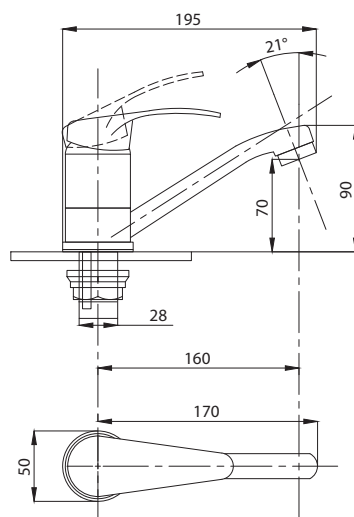

Смеситель для раковины
серия: КОМПЛЕКТАЦИЯ
арт. **PSM-104-5**
материал: Латунь
картридж: 35мм
гибкая подводка: 40см.
тип: См-УМОЦБА